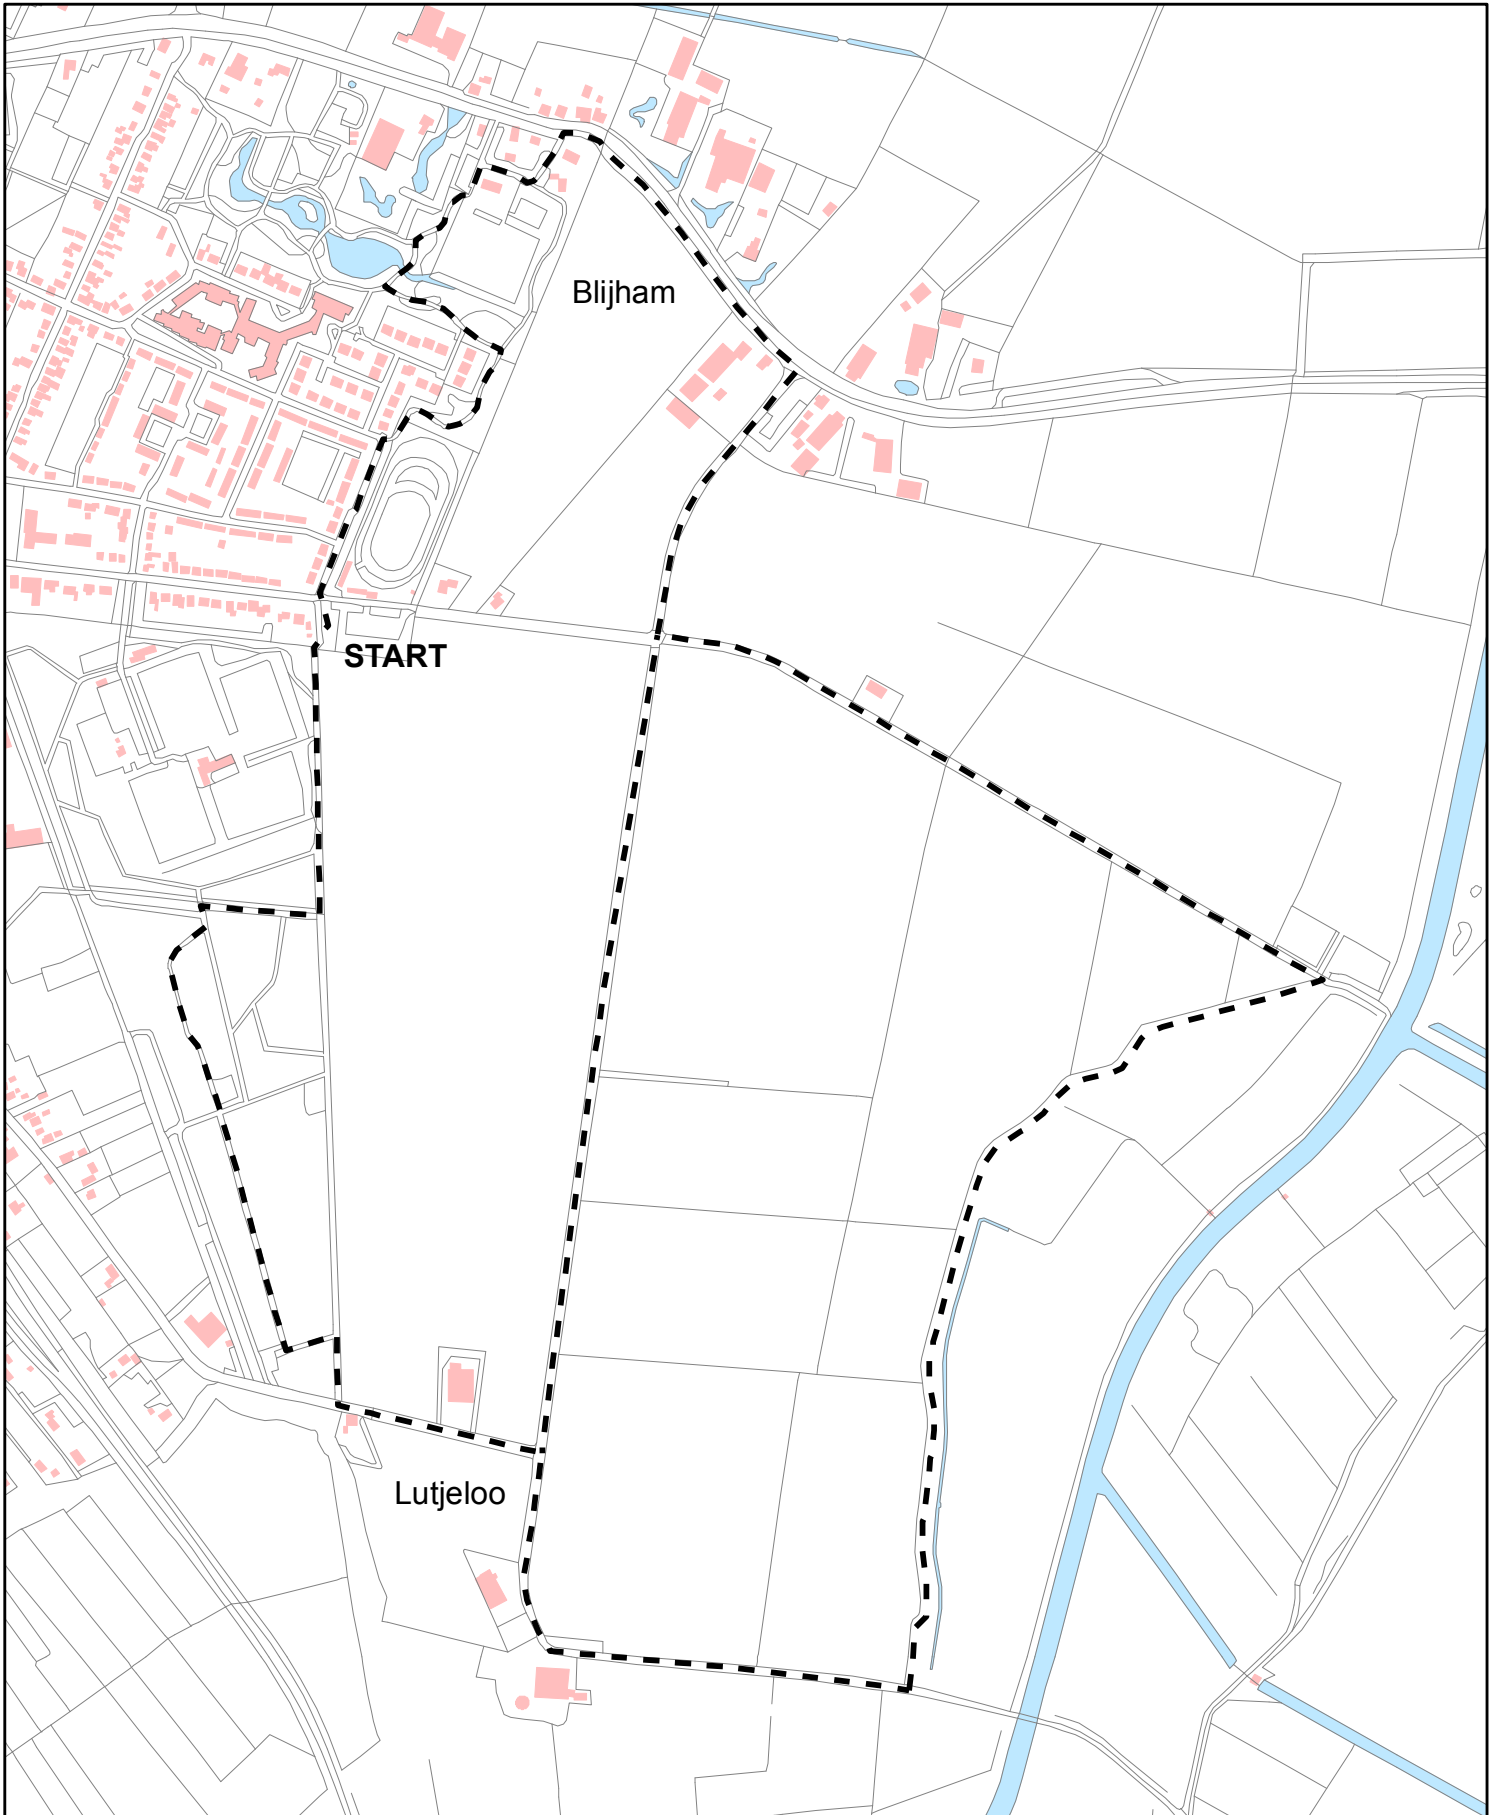

Regionale Wandelstructuur Westerwolde

route 1: Lutjeloo - Blijham - 6,5 kilometer

provincie
groningen

0 250 500
meter