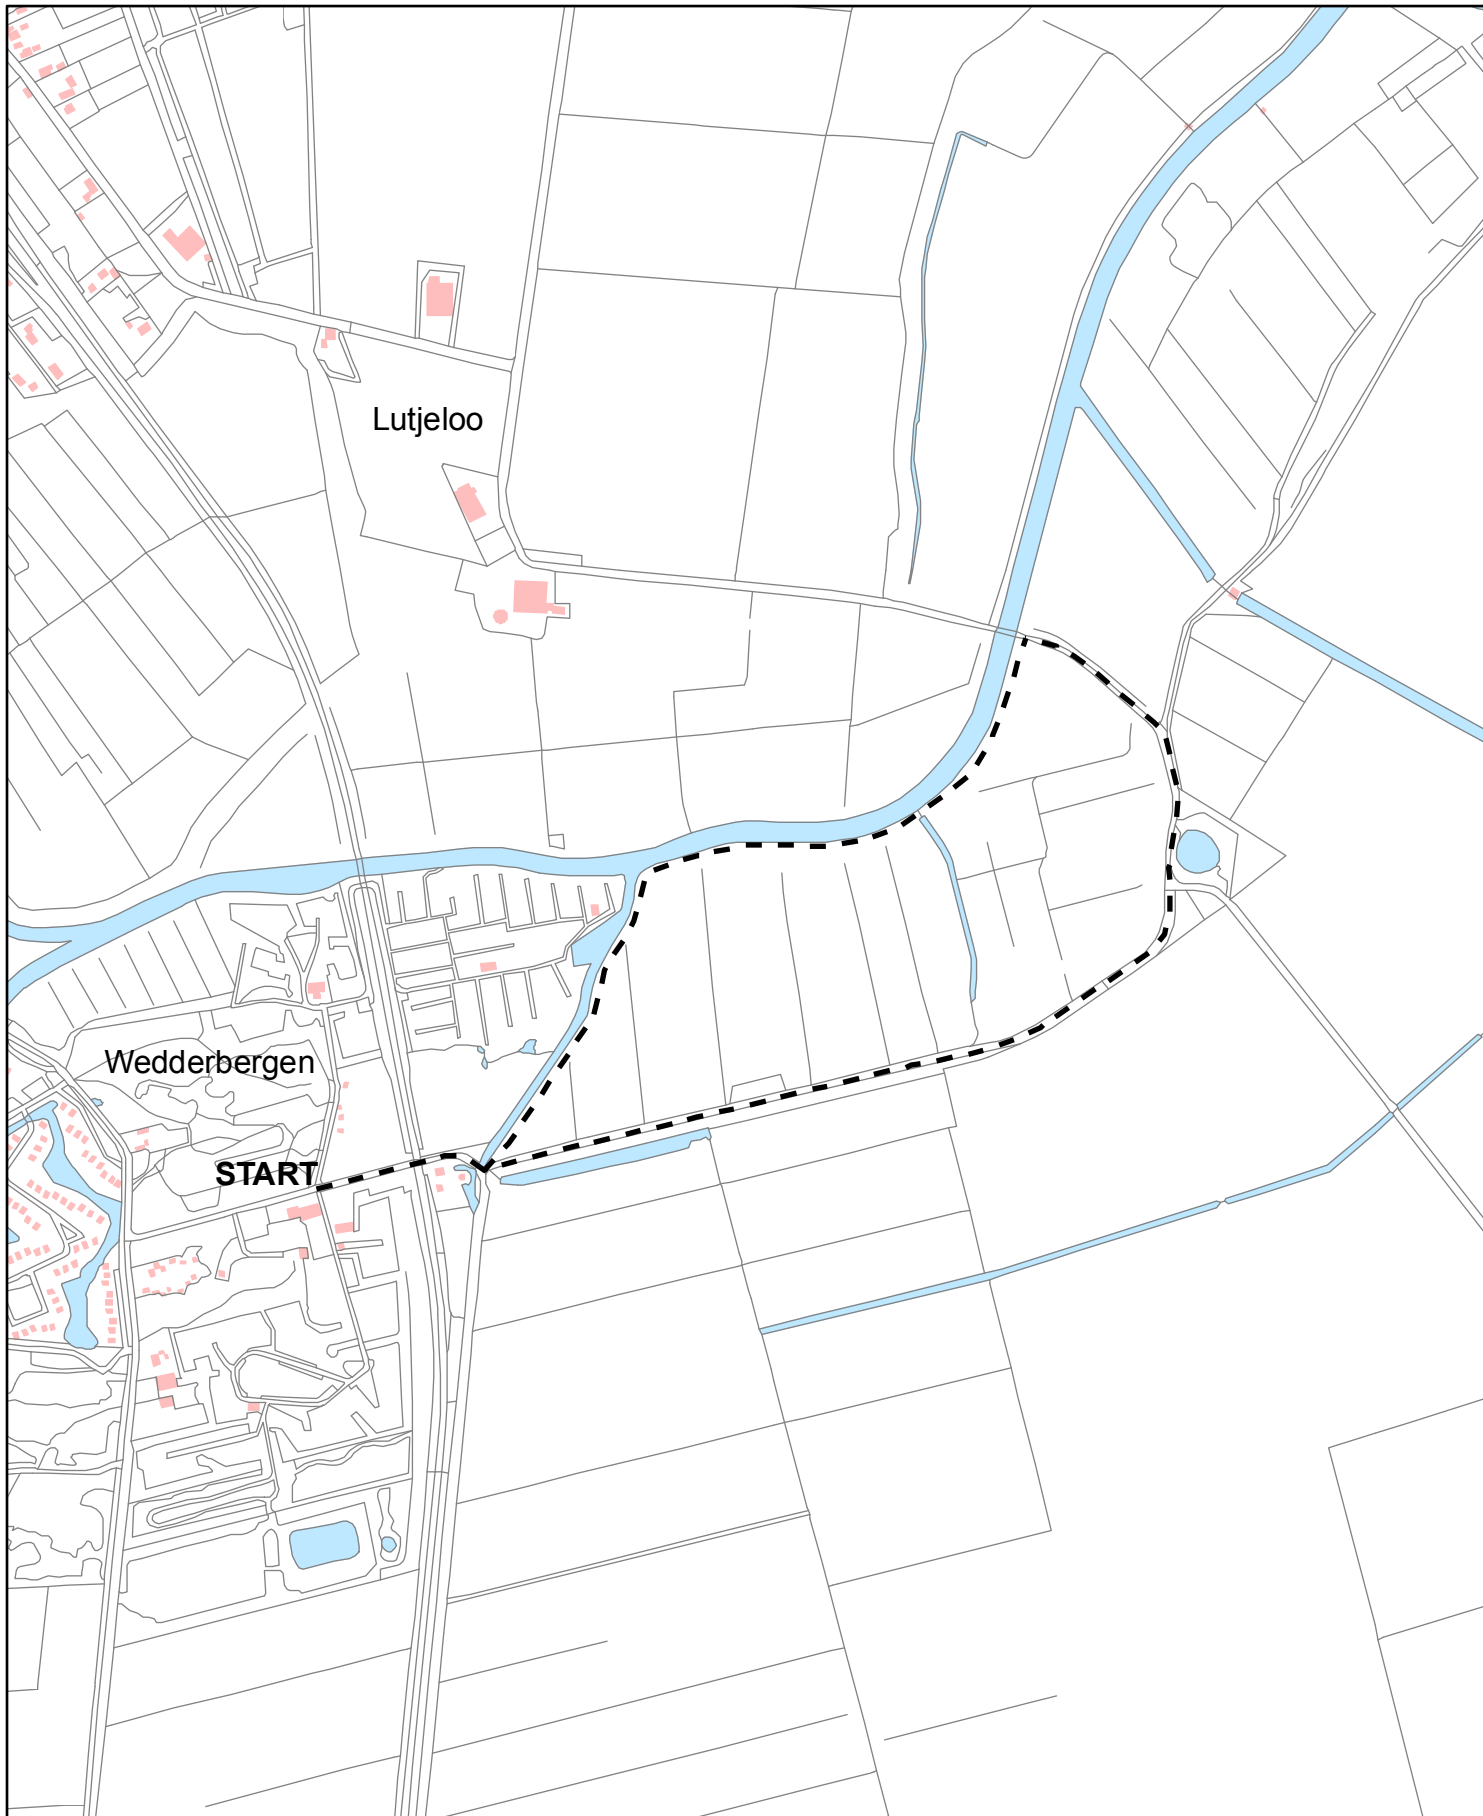

Regionale Wandelstructuur Westerwolde

route 2: De Gaast - Wedde - 3 kilometer

provincie
groningen

0 250 500
meter