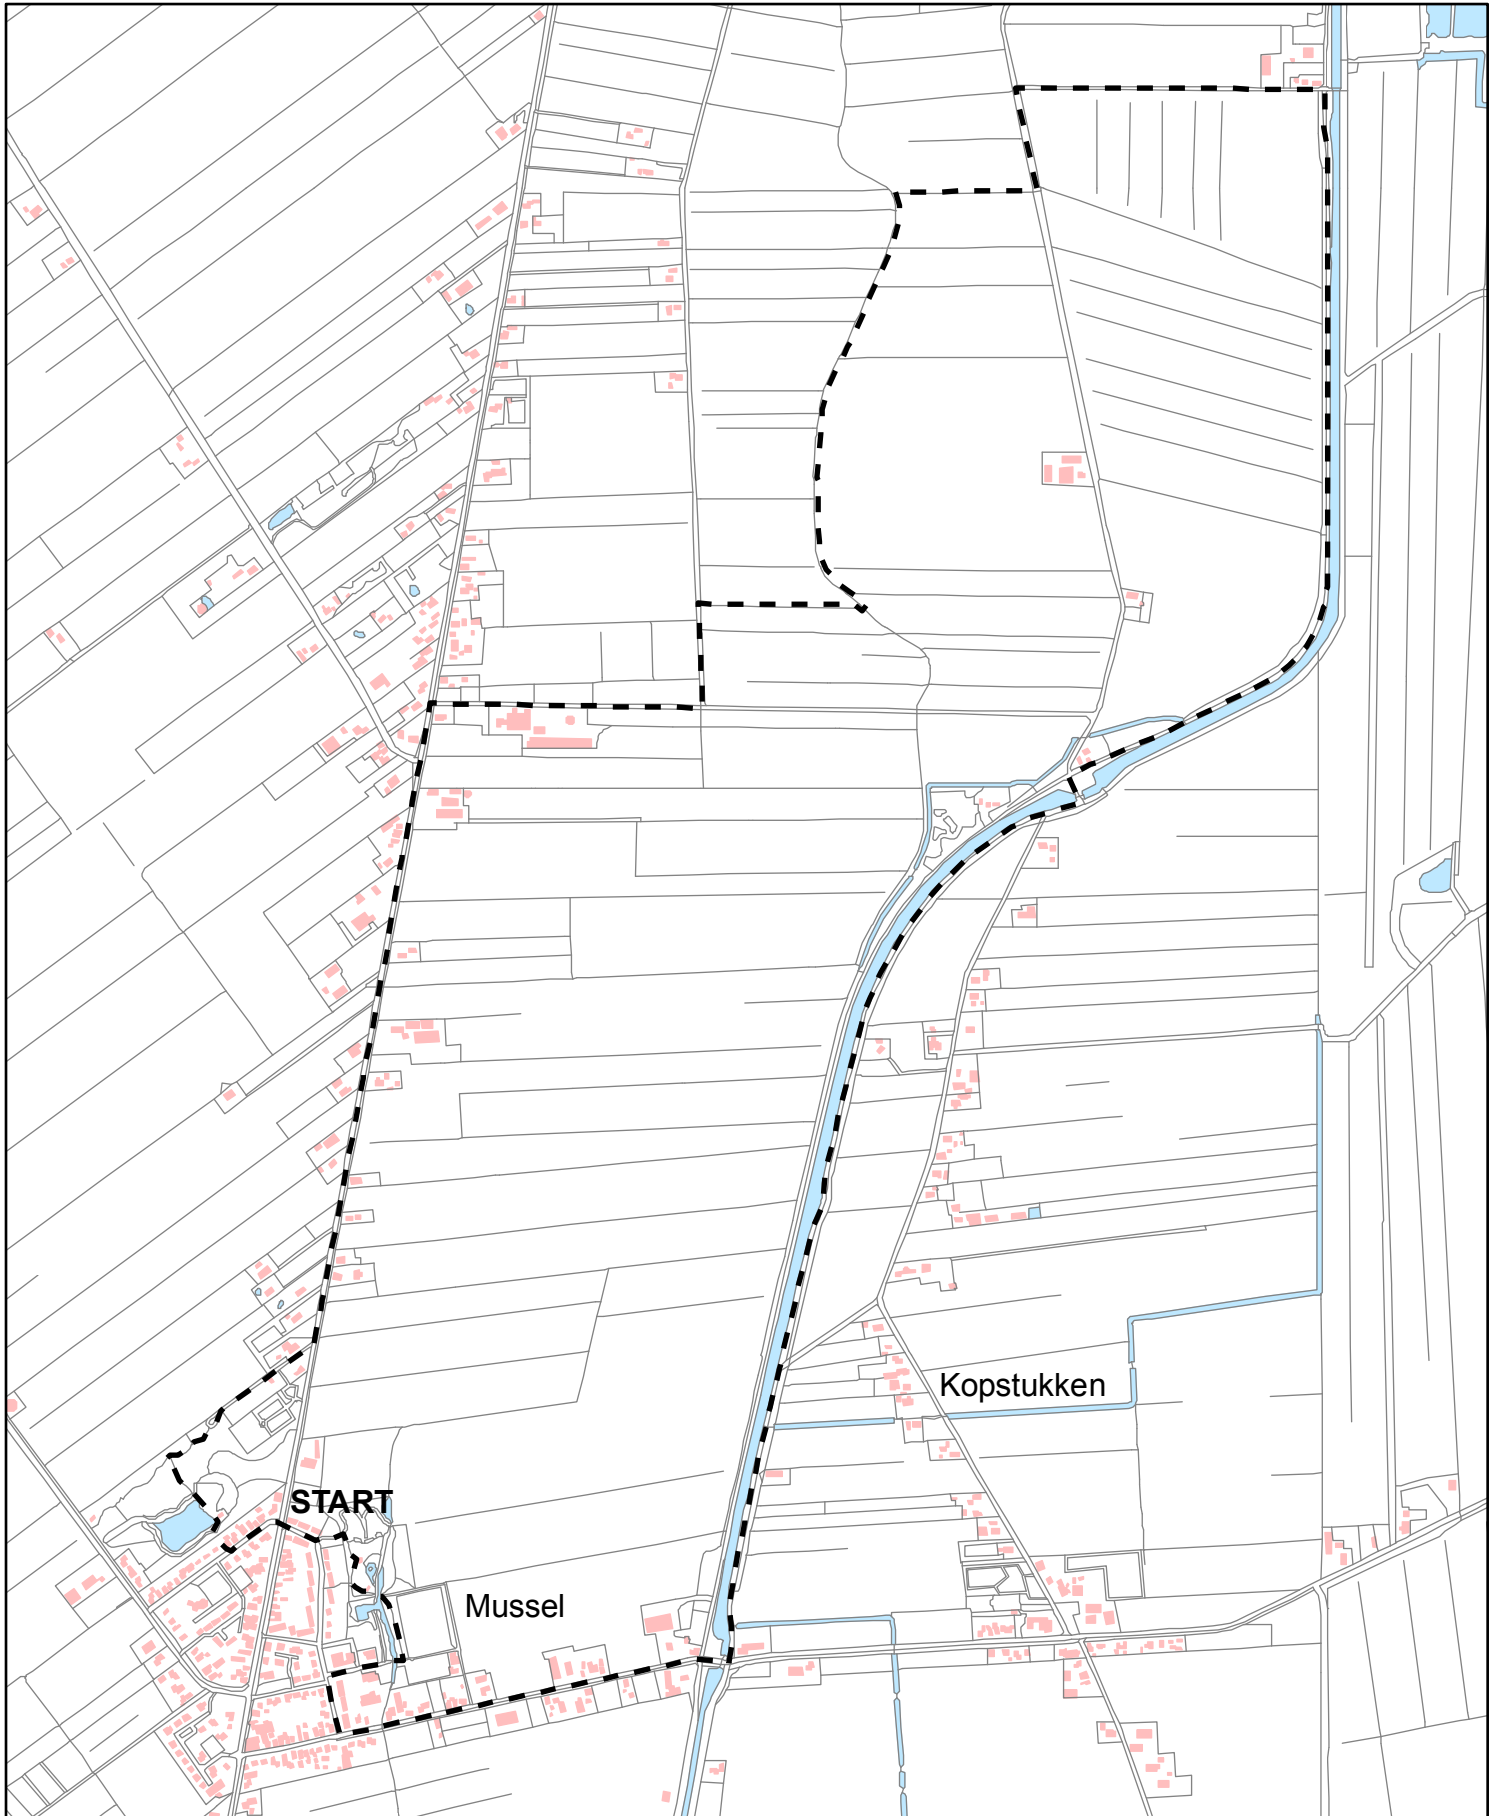

Regionale Wandelstructuur Westerwolde

route 29: Kopstukken - Mussel - 10,5 kilometer

provincie
groningen

0 250 500
meter