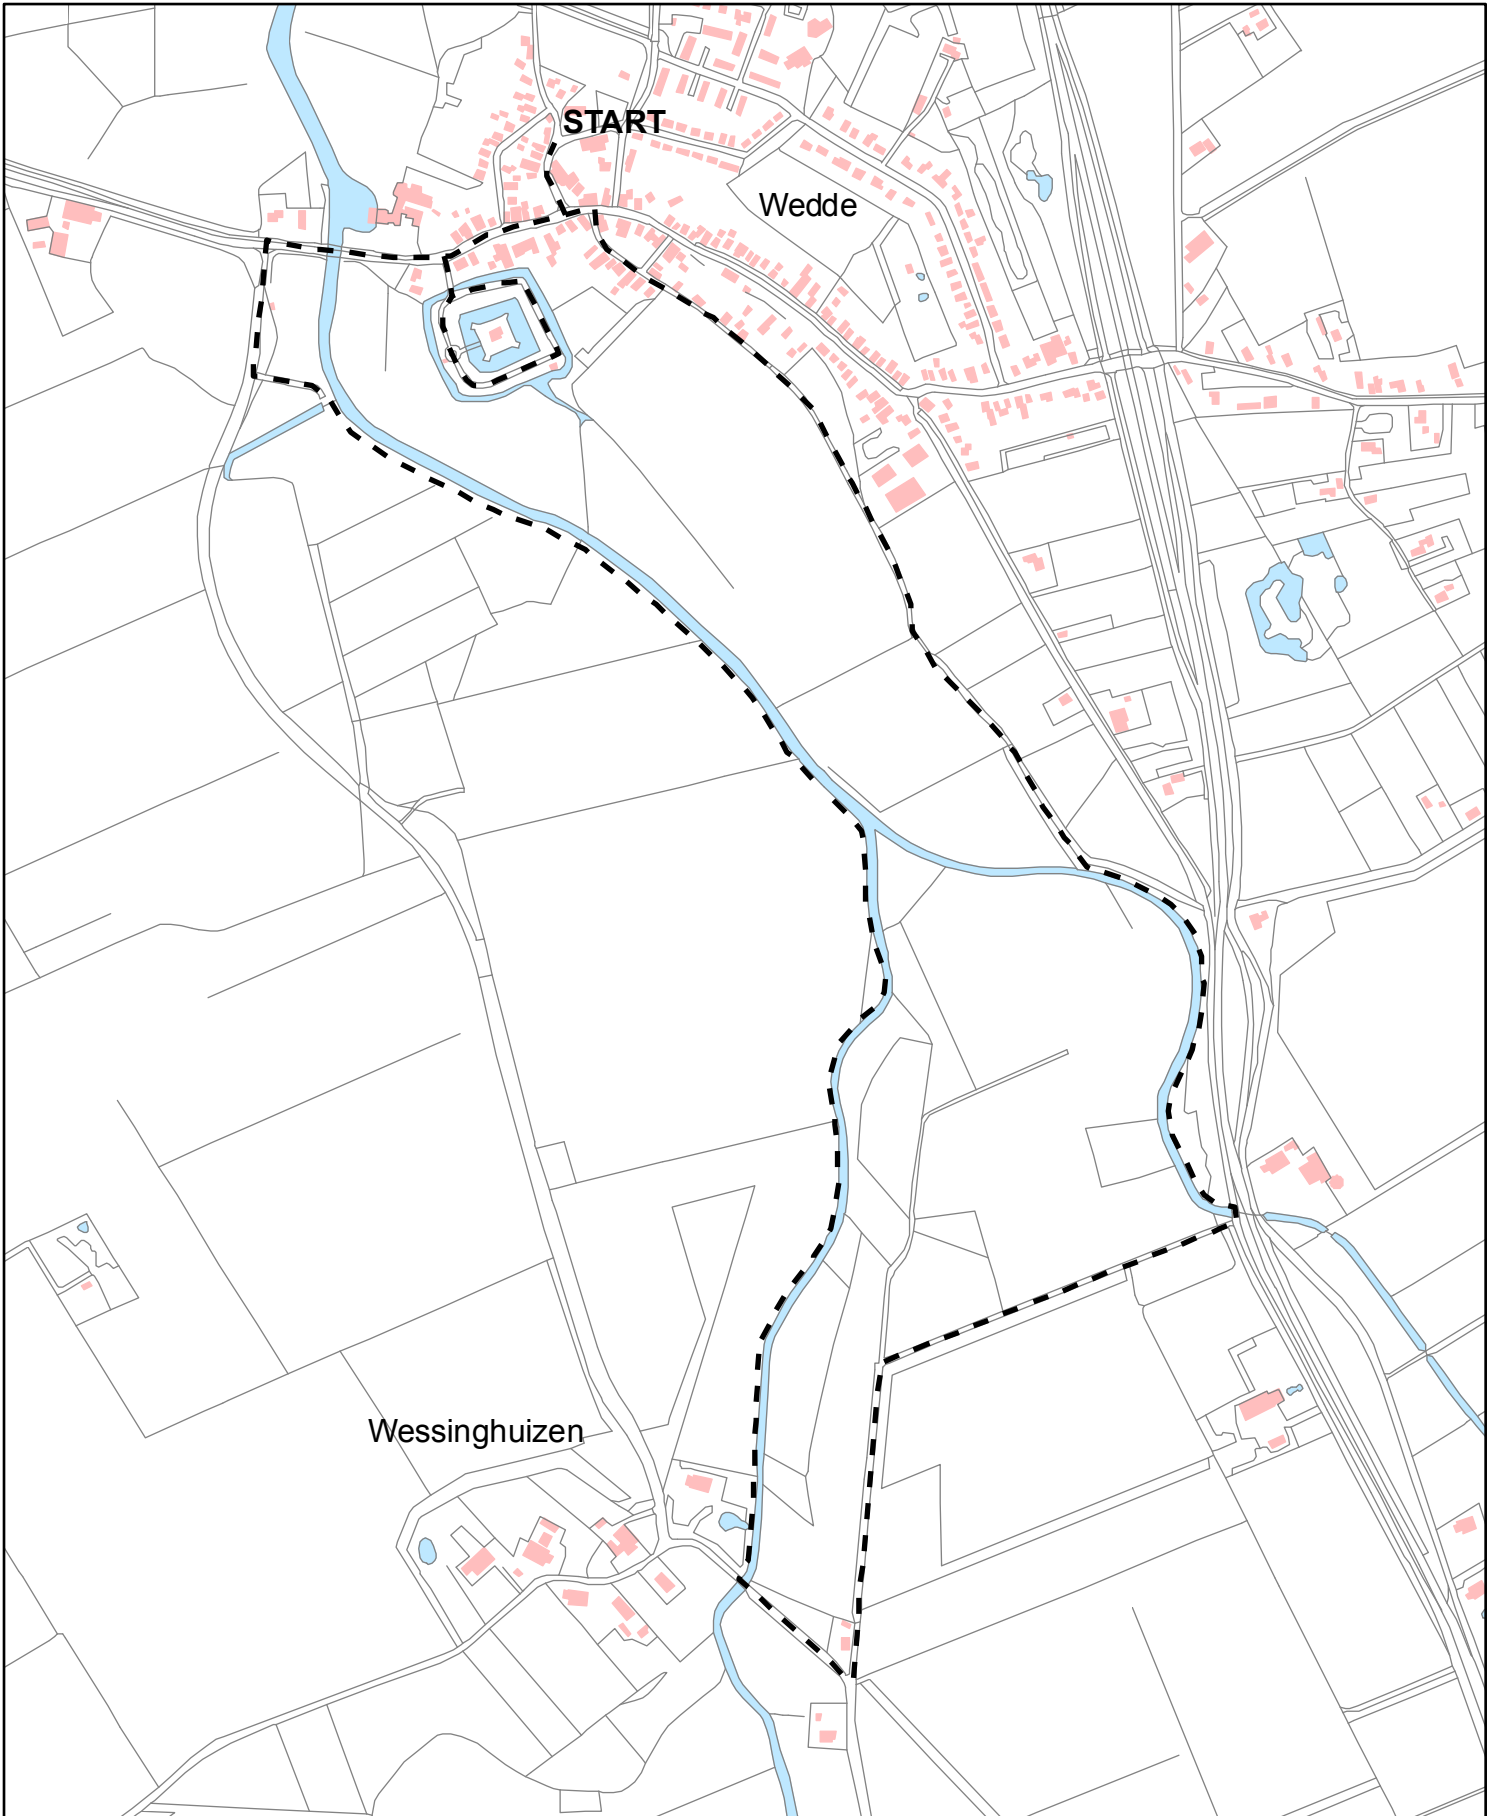

Regionale Wandelstructuur Westerwolde

route 3: Driestromenland - Wedde - 6 kilometer

provincie
groningen

0 250 500
meter